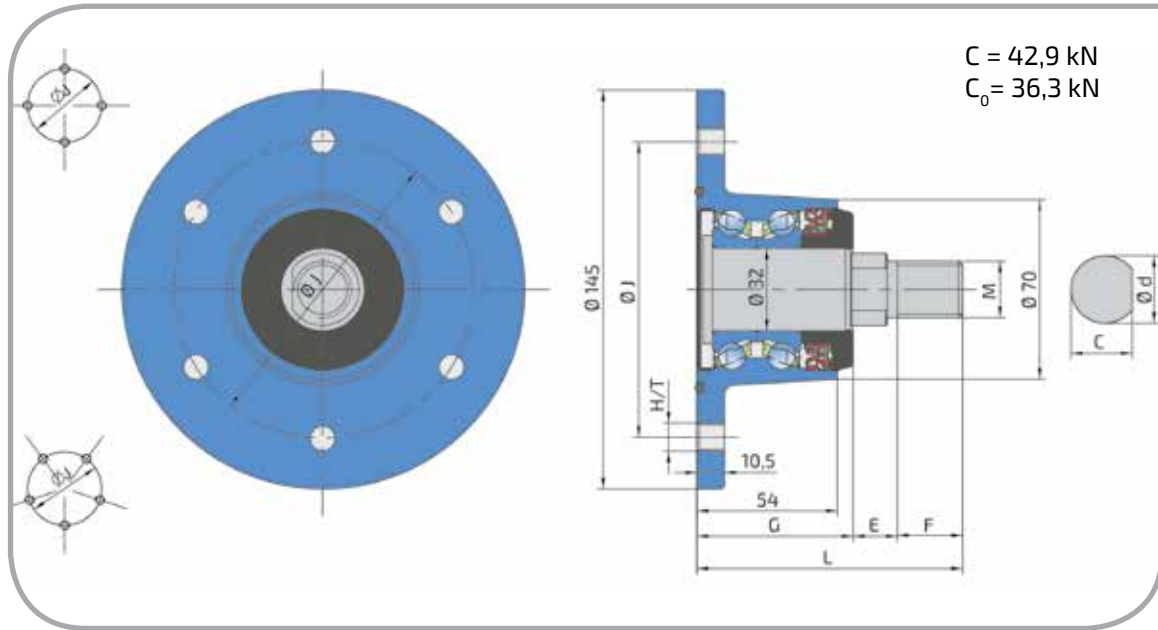

IL40-112/5T-M24X2

www.fkl-iberica.com

FKL

Dimensiones (mm)

Designación	d	H/T	d	C	M	E	F	G	L	kg
IL40-112/5T-M24x2	112	5xM12x1,5	30	28	M24x2	21	25	55	101	2,5