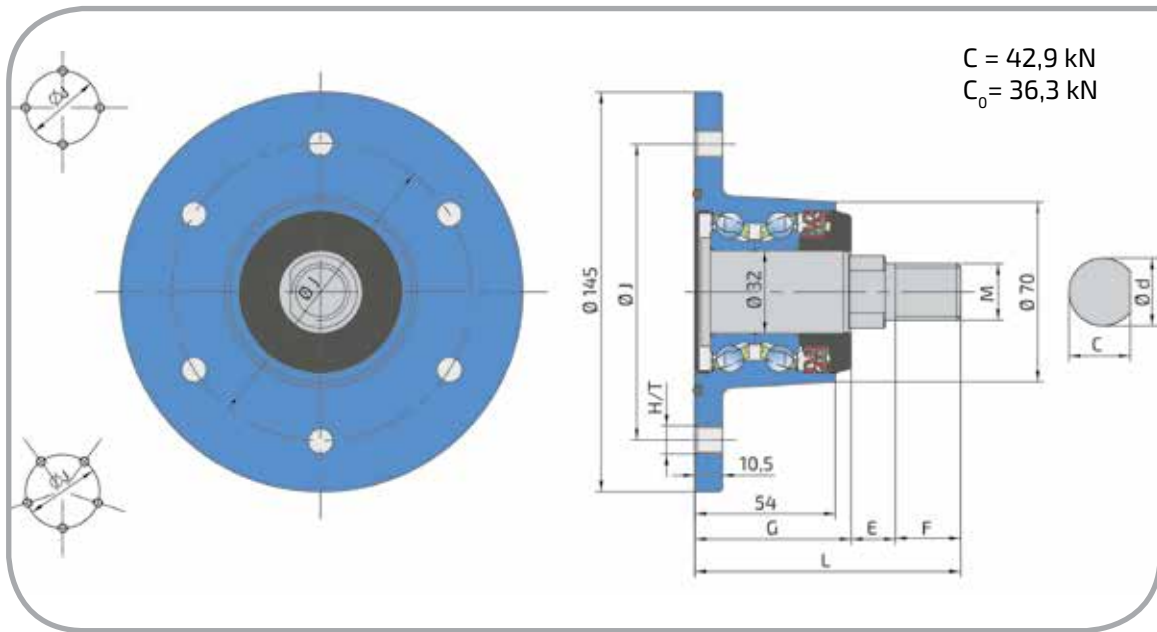

IL40-110/4H-M24X1.5

FKL

Comparativa

IL40-110/4H-M24x1.5 **POTTINGER** 9755.02.140.0

www.fkl-iberica.com

FKL

Dimensiones (mm)

Designación	d	H/T	d	C	M	E	F	G	L	kg
IL40-110/4H-M24x1.5	110	4x13	24	22,5	M24x1,5	35	20	74	129	2,8