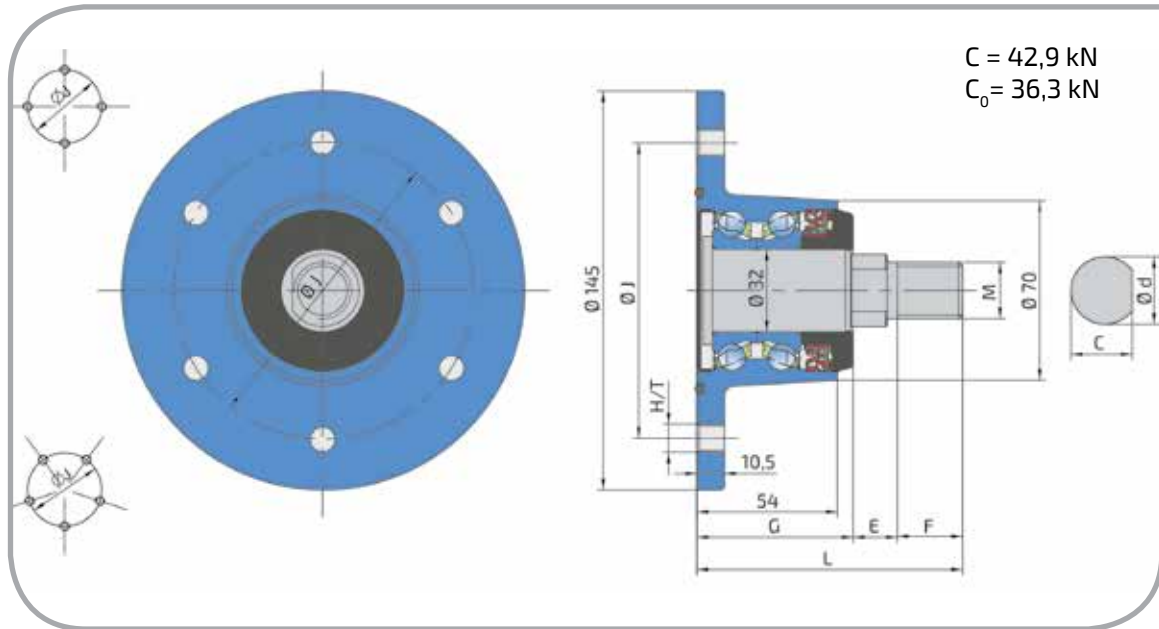

# IL40-104/5T-M22X1.5-01

**FKL**

www.fkl-iberica.com

## Dimensiones (mm)

Designación	d	H/T	d	C	M	E	F	G	L	kg
IL40-104/5T-M22x1.5-01	104	5xM12x1,25	27,95	25,4	M22x1,5	21	25	55	101	2,5