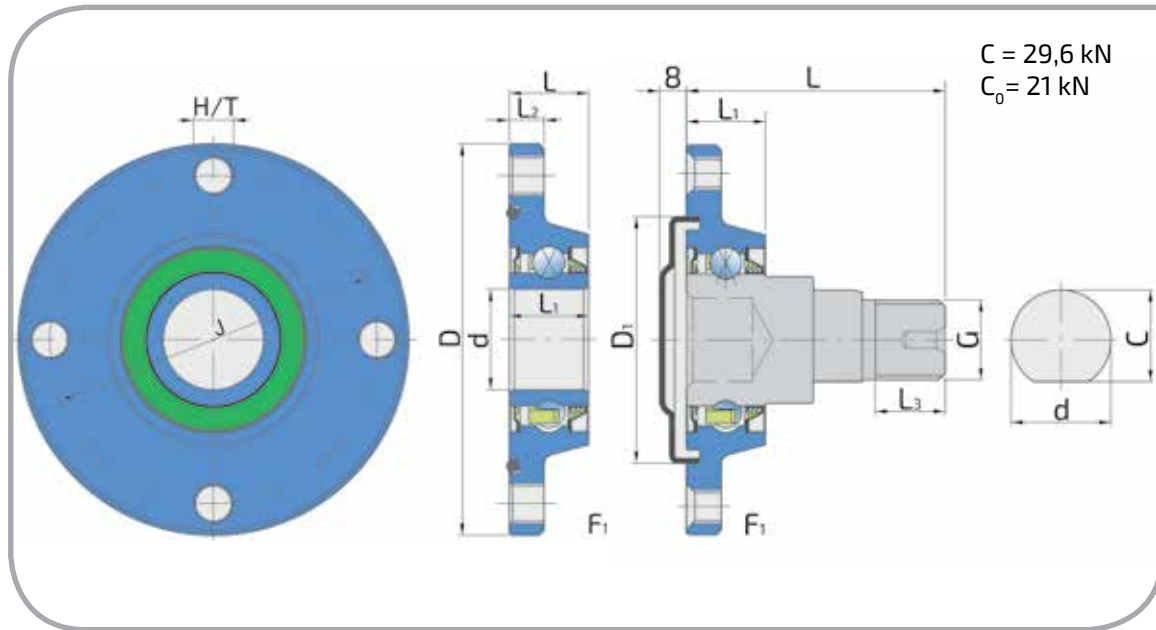

IL30-98/5T-B30

FKL

www.fkl-iberica.com

Dimensiones (mm)

Designación	J	D	D ₁	H/T	d	G	C	L	L ₁	L ₂	L ₃	kg	Figura
IL30-98/5T-B30	98	117	-	5xM12x1,25	30	-	-	23,8	23,8	10,5	-	0,905	1