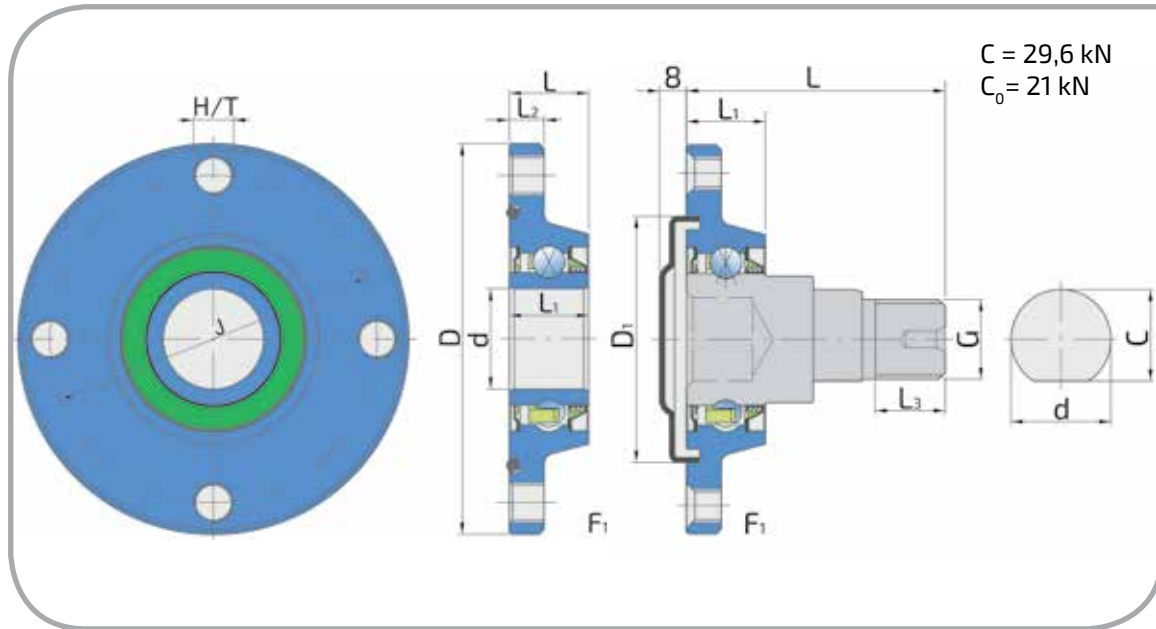

# IL30-98/4T-B30

www.fkl-iberica.com

FKL

## Dimensiones (mm)

Designación	J	D	$D_1$	H/T	d	G	C	L	$L_1$	$L_2$	$L_3$	kg	Figura
IL30-98/4T-B30	98	117	-	4xM12x1,25	30	-	-	23,8	23,8	10,5	-	0,905	1