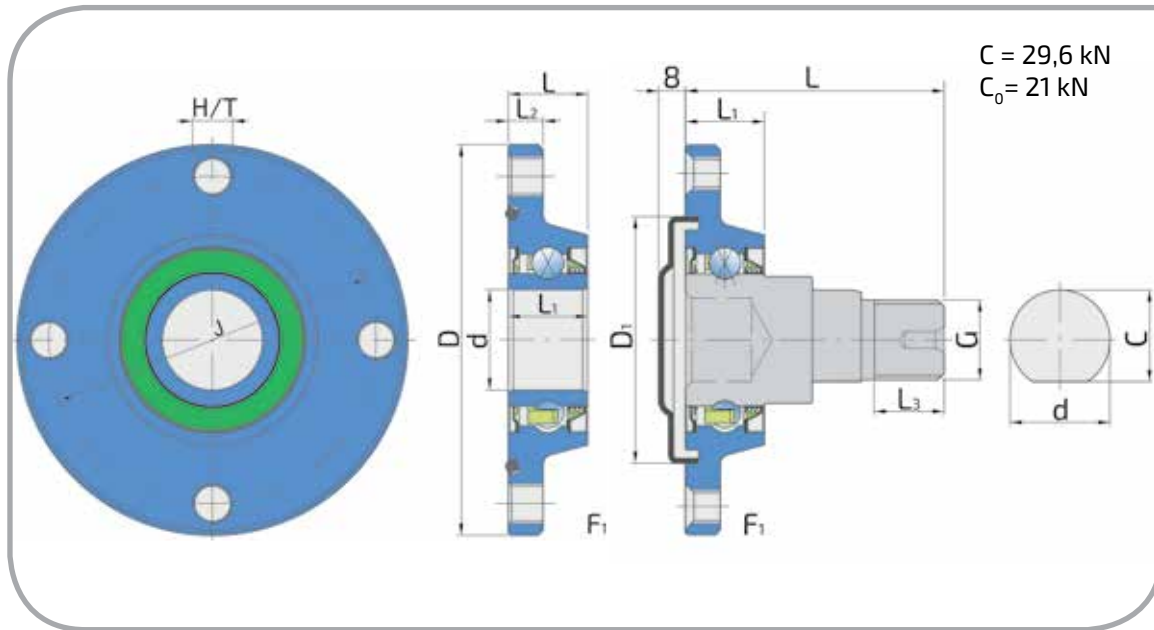

IL30-98/4H-B30

FKL

Dimensiones (mm)

Designación	J	D	D ₁	H/T	d	G	C	L	L ₁	L ₂	L ₃	kg	Figura
IL30-98/4H-B30	98	117	-	4xØ10	30	-	-	23,8	23,8	10,5	-	0,905	1