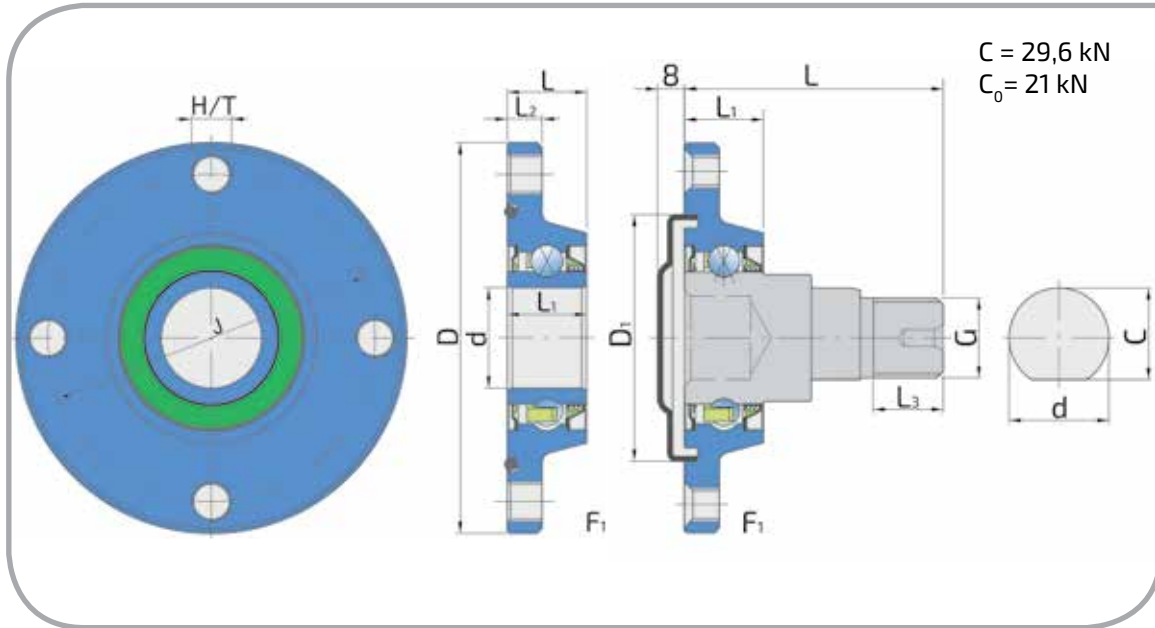

IL30-100/4T-B30

www.fkl-iberica.com

FKL

Dimensiones (mm)

Designación	J	D	D ₁	H/T	d	G	C	L	L ₁	L ₂	L ₃	kg	Figura
IL30-100/4T-M24x2	100	117	74	4xM10	30	M24x2	27,5	89	23,8	10,5	28	1,52	2