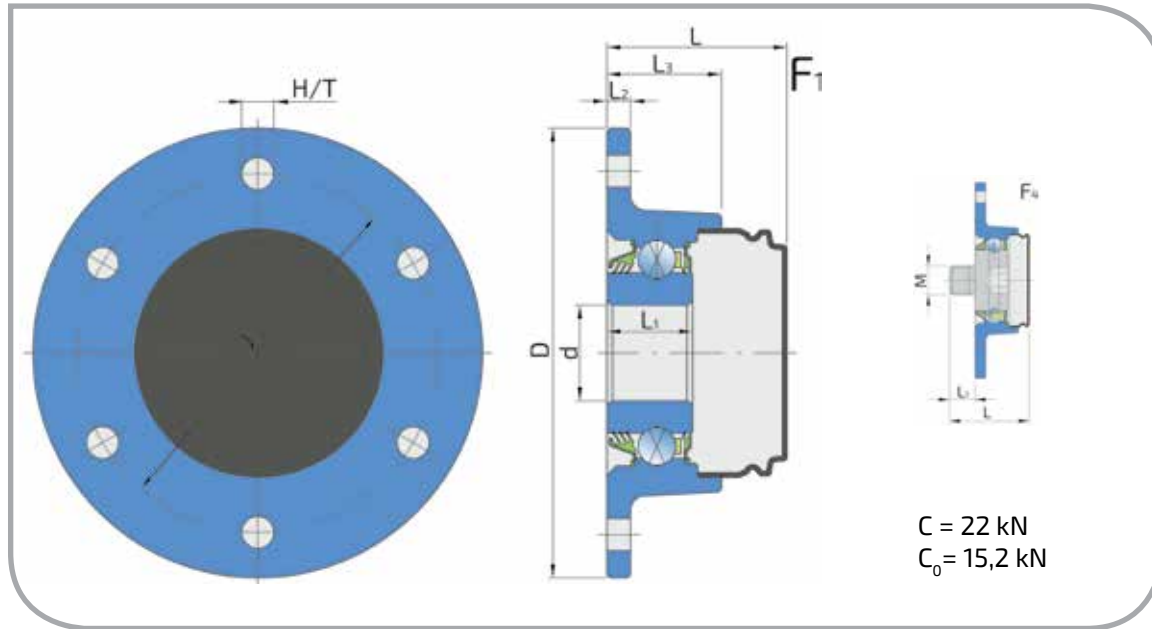

IL20-92/5H-M16

www.fkl-iberica.com

FKL

Dimensiones (mm)

Designación	J	D	H/T	d	G	C	L	L ₁	L ₂	L ₃	kg	Figura
IL20-92/5H-M16-R	92	108	5x6,5	-	M16	-	44	14	6	24	0,67	4
IL20-92/5H-M16-L	92	108	5x6,5	-	M16-Left	-	44	14	6	24	0,67	4