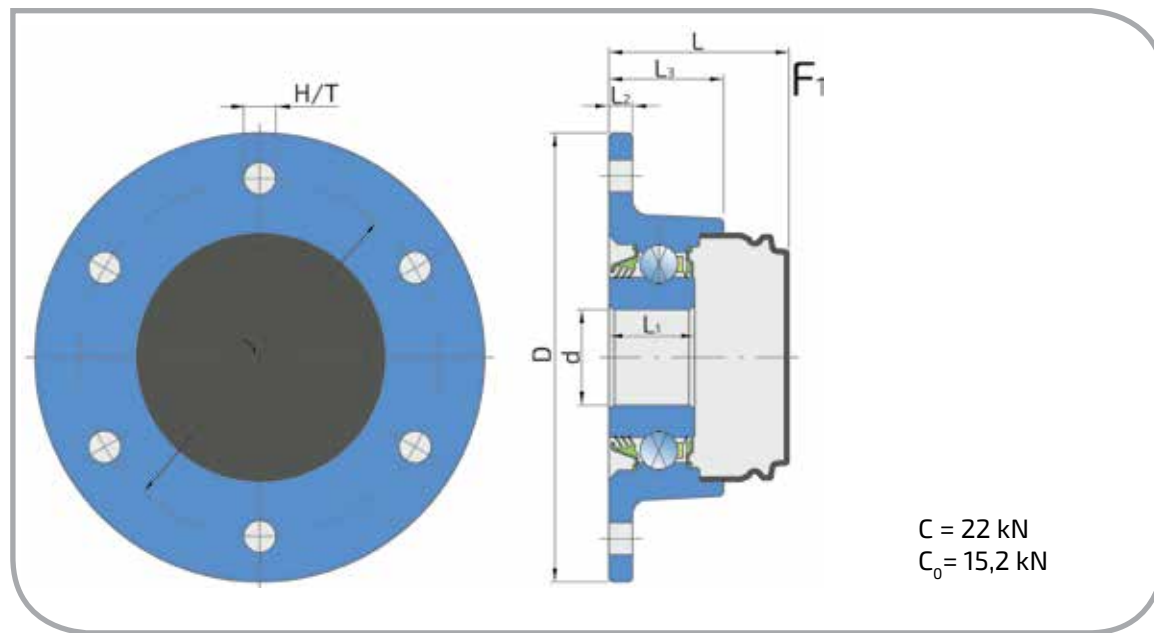

IL20-75/6H-B17+GK

FKL

Comparativa

IL20-75/6H-B17+GK

GASPARDO 15223651

www.fkl-iberica.com

C = 22 kN
C₀ = 15,2 kN

FKL

Dimensiones (mm)

| Designación | J | D | H/T | d | G | C | L | L ₁ | L ₂ | L ₃ | kg | Figura |
|-------------------|----|----|-------|----|---|---|------|----------------|----------------|----------------|------|--------|
| IL20-75/6H-B17+GK | 75 | 94 | 6x6,5 | 17 | - | - | 37,7 | 18 | 5 | 24 | 0,75 | 1 |