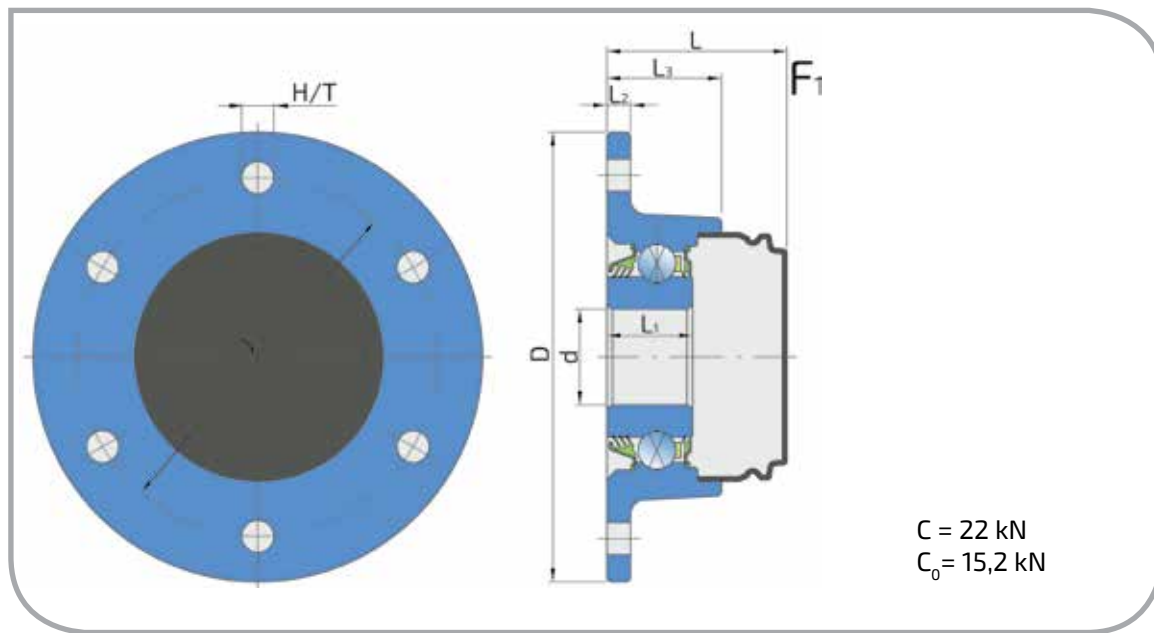

IL20-75/6H-B17

www.fkl-iberica.com

C = 22 kN
C₀ = 15,2 kN

FKL

Dimensiones (mm)

Designación	J	D	H/T	d	G	C	L	L ₁	L ₂	L ₃	kg	Figura
IL20-75/6H-B17	75	94	6x6,5	17	-		37,7	18	5	24	0,5	1