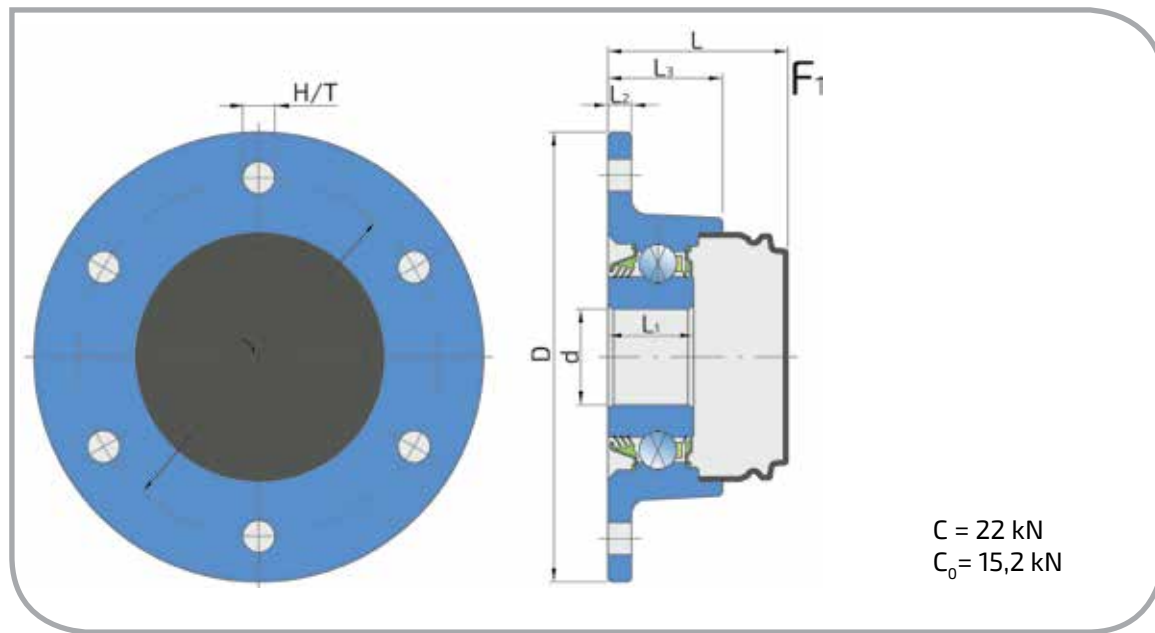

IL20-75/6H-B16

www.fkl-iberica.com

C = 22 kN
C₀ = 15,2 kN

FKL

Dimensiones (mm)

Designación	J	D	H/T	d	G	C	L	L ₁	L ₂	L ₃	kg	Figura
IL20-75/6H-B16	75	94	6x6,5	16	-	-	37,7	18	5	24	0,5	1