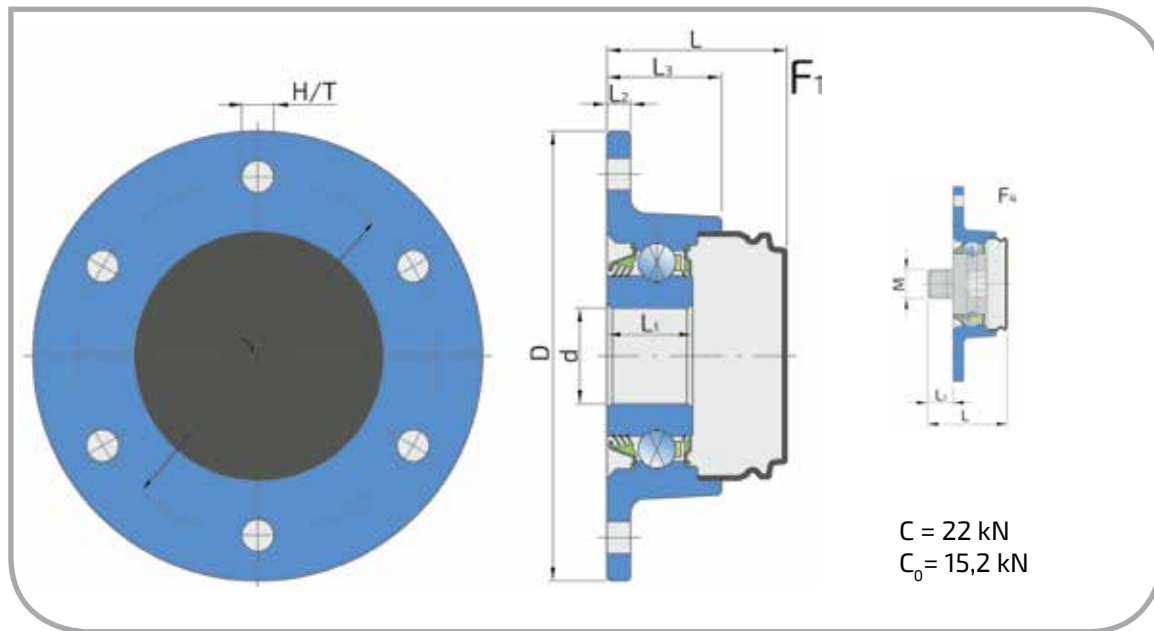

IL20-75/5H-M16

www.fkl-iberica.com

FKL

Dimensiones (mm)

Designación	J	D	H/T	d	G	C	L	L₁	L₂	L₃	kg	Figura
IL20-75/5H-M16-R	75	94	5x6,5	-	M16	-	44	14	5	24	0,53	4
IL20-75/5H-M16-L	75	94	5x6,5	-	M16-Left	-	44	14	5	24	0,53	4