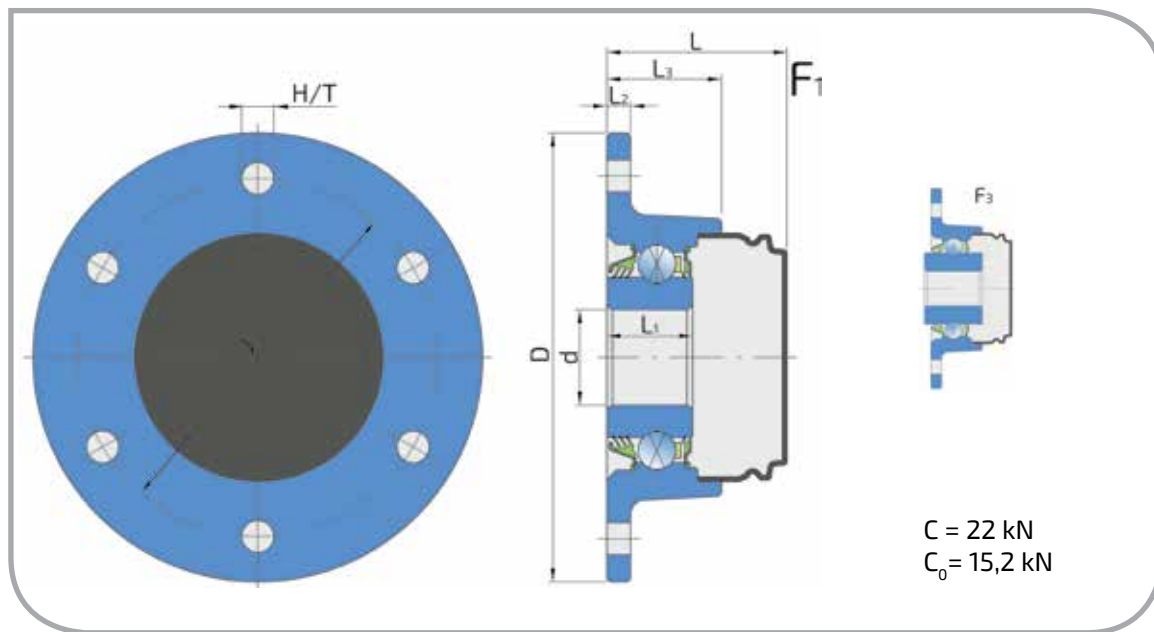

# IL20-73/6H-B16

FKL

IL20-73/6H-B16

Comparativa

HORSCH

24156400

www.fkl-iberica.com

C = 22 kN  
C<sub>0</sub> = 15,2 kN

## Dimensiones (mm)

Designación	J	D	H/T	d	G	C	L	L <sub>1</sub>	L <sub>2</sub>	L <sub>3</sub>	kg	Figura
IL20-73/6H-B16	73.5	94	6x6,5	16	-	-	37,7	27	5	24	0,6	3