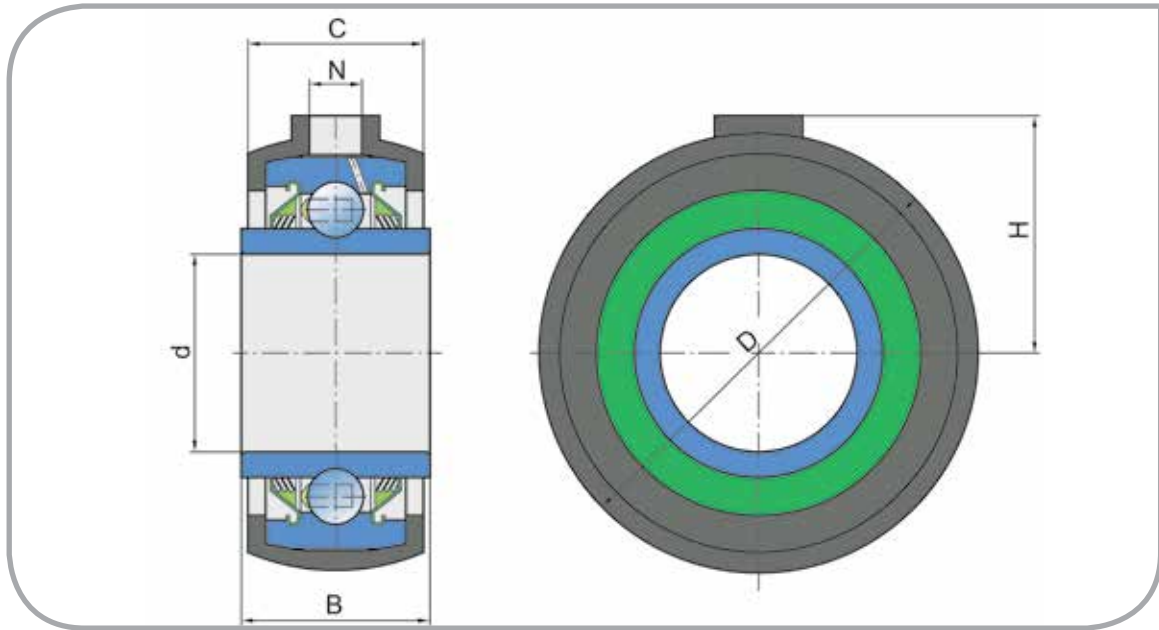

GWR 211PPB21

FKL **GWR 211PPB21**

GREAT PLAINS	822-026
KRAUSE	40-173 2410-11-0 CDS211TTR23/3A

FKL

www.fkl-iberica.com

Dimensiones (mm)

d	D	B	H	C	N	kg
45,212	113	53,975	60,5	44,7	12,7	1,620