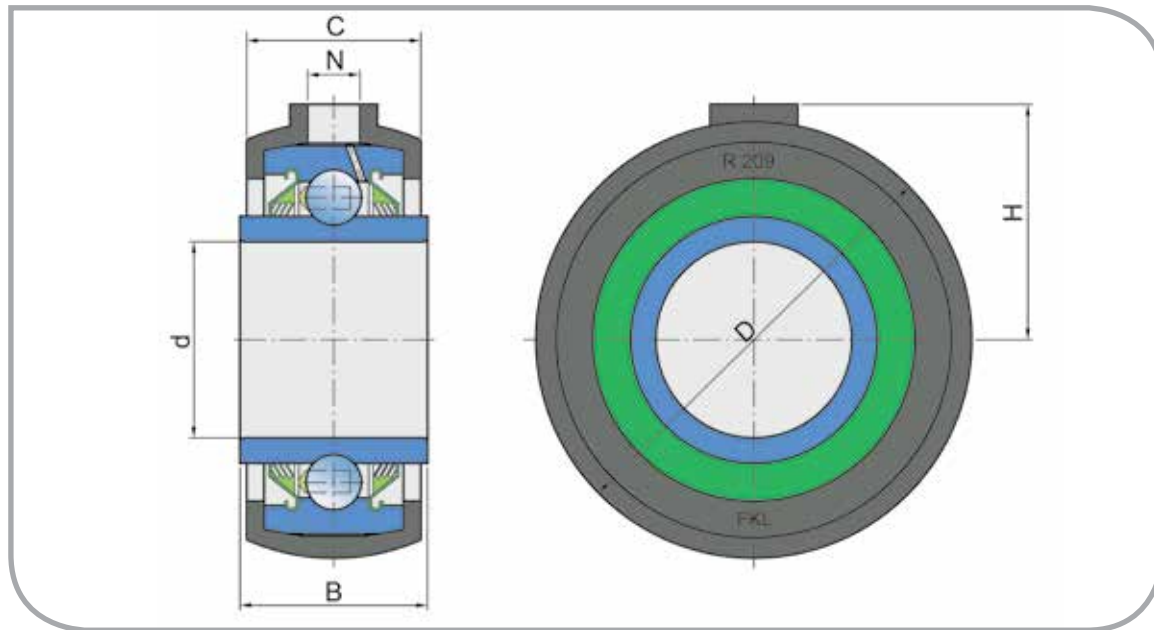

GWR 209PPB30

FKL **GWR 209PPB30**

KABAT 1927-11-0

KRAUSE 40-167
Q4008350

www.fkl-iberica.com

FKL

Dimensiones (mm)

d	D	B	H	C	N	kg
44,958	101	42,86	54	40	12,7	0,92