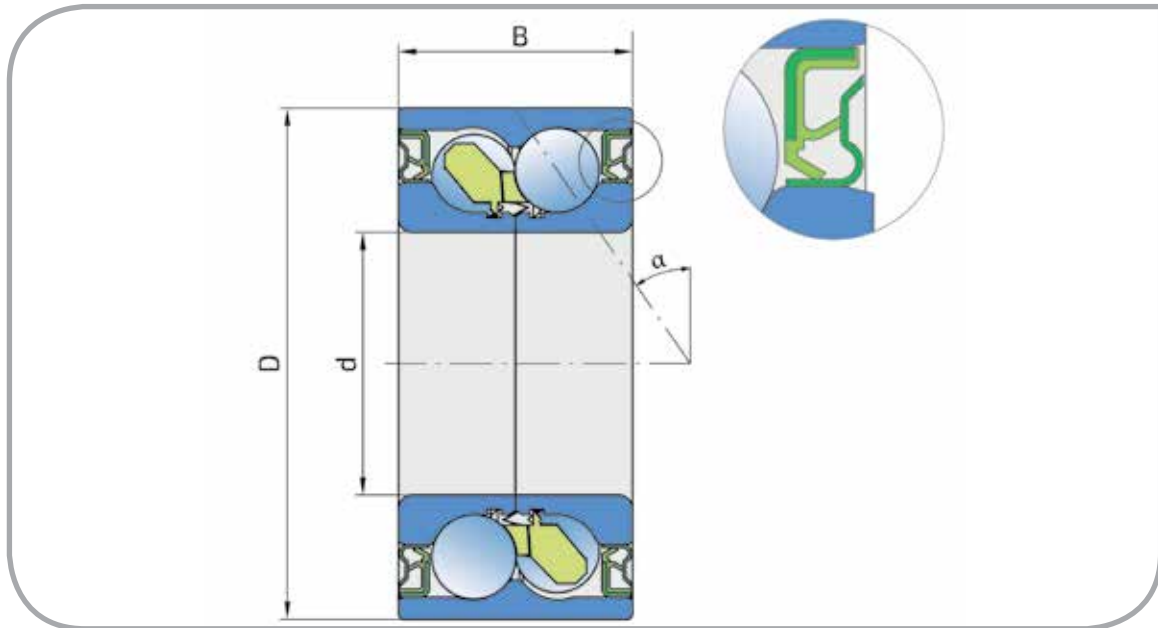

BW1 - 357233

FKL BW1 - 357233

JOHN DEERE DC 23368

FKL 

www.fkl-iberica.com

Dimensiones (mm)

d	D	B	α	kg
35	72,043	33	40°	0,553