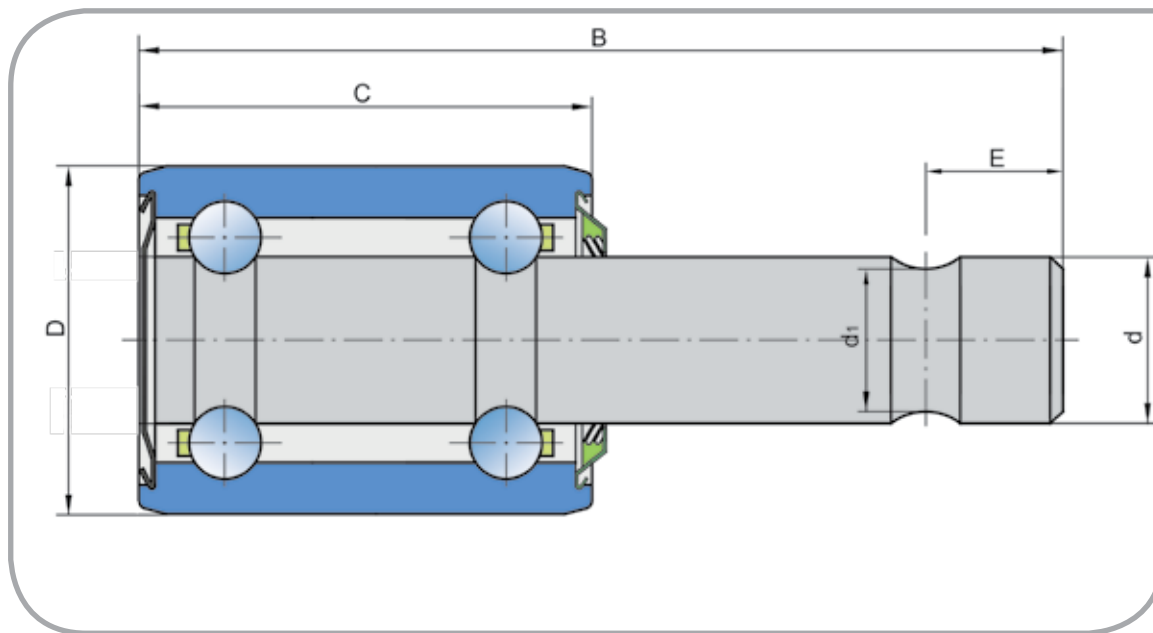

885154B

FKL	885154B
NOBLE	369851
GREAT PLAINS	822-023C
HORSCH	00310131
JOHN DEERE	AA49161 AN131668
MASSEY FERGUSON	446612MI

FKL

www.fkl-iberica.com

Dimensiones (mm)

d	d_1	D	B	C	E	kg
15,918	13,4	30	69,3	38,9	11,2	0,182