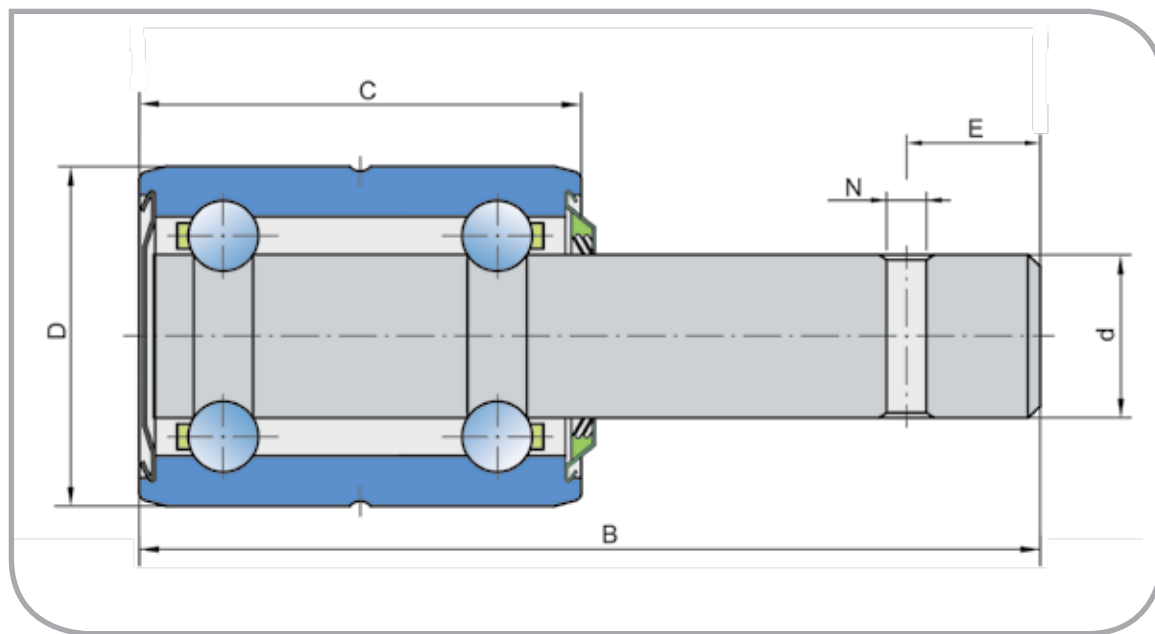

885152

www.fkl-iberica.com

FKL	885152
CASE	128558C91 IH ST 022-096
GASPARDO	F04100041R
JOHN DEERE	AA21015 AA35741
KINZE	GA2022
TORO	751290 AC70593891

FKL 

Dimensiones (mm)

d	D	B	C	N	E	kg
15,918	30	69,3	38,9	6,5	11,2	0,178