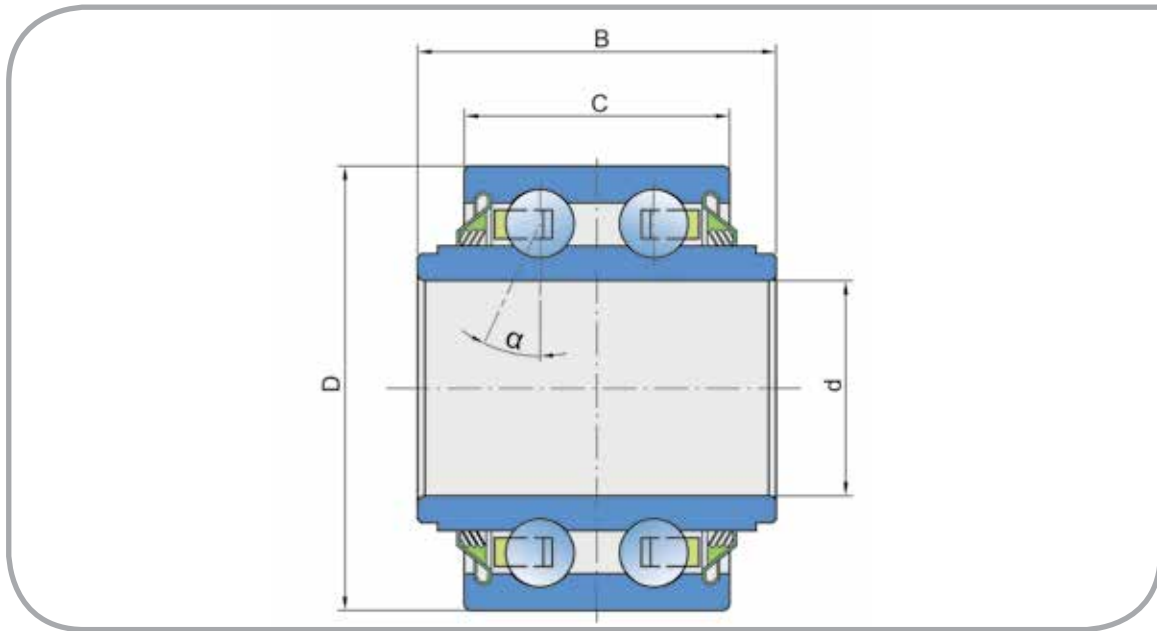

5206 KPP3

FKL	5206 KPP3
GREAT PLAINS	822-215C
KINZE	GA8603 GA8641

FKL

www.fkl-iberica.com

Dimensiones (mm)

d	D	B	C	α	kg
30,150	62	50	37	25°	0,500