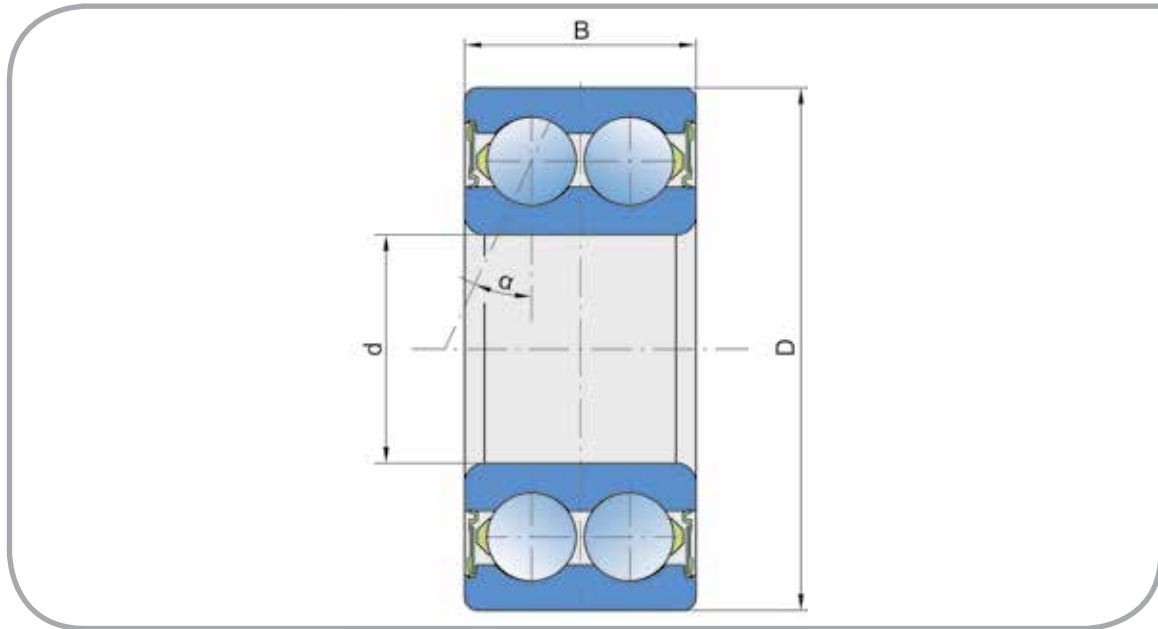

# 3307 B.2RS1

**FKL 3307 B.2RS1**

HORSCH 00240189  
00240213

**FKL**

www.fkl-iberica.com

## Dimensiones (mm)

d	D	B	$\alpha$	kg
35	80	34,9	25°	0,7