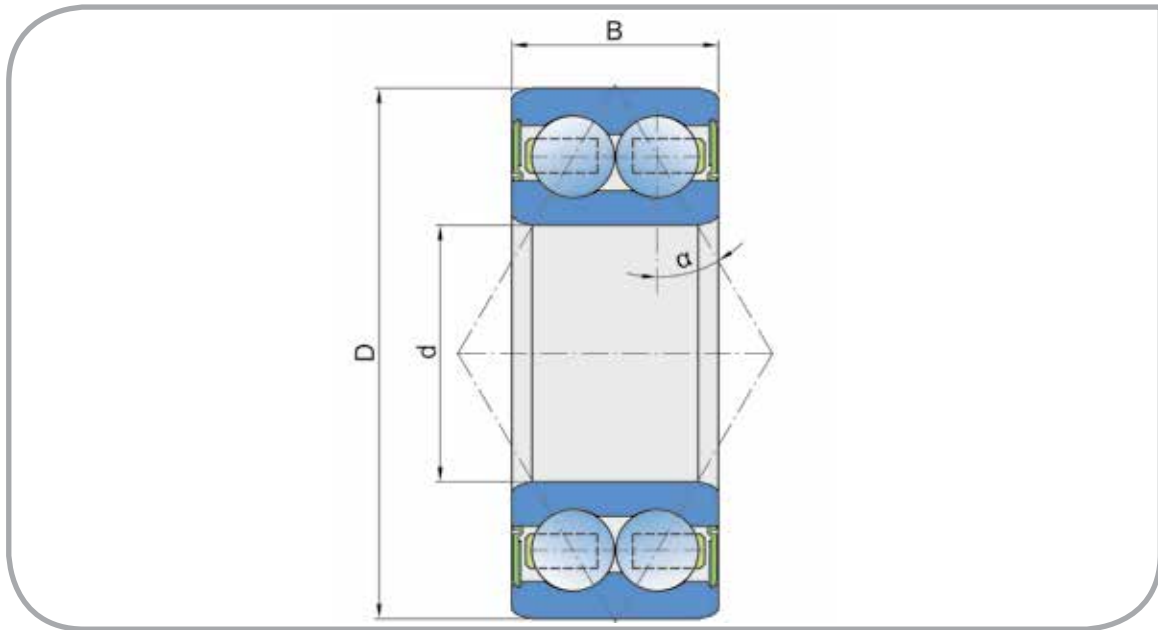

3206 B.2RS1

FKL **3206 B.2RS1**

HORSCH 00240161

KVERNELAND AC671261

FKL

www.fkl-iberica.com

Dimensiones (mm)

d	D	B	α	kg
30	62	23,8	30°	0,285