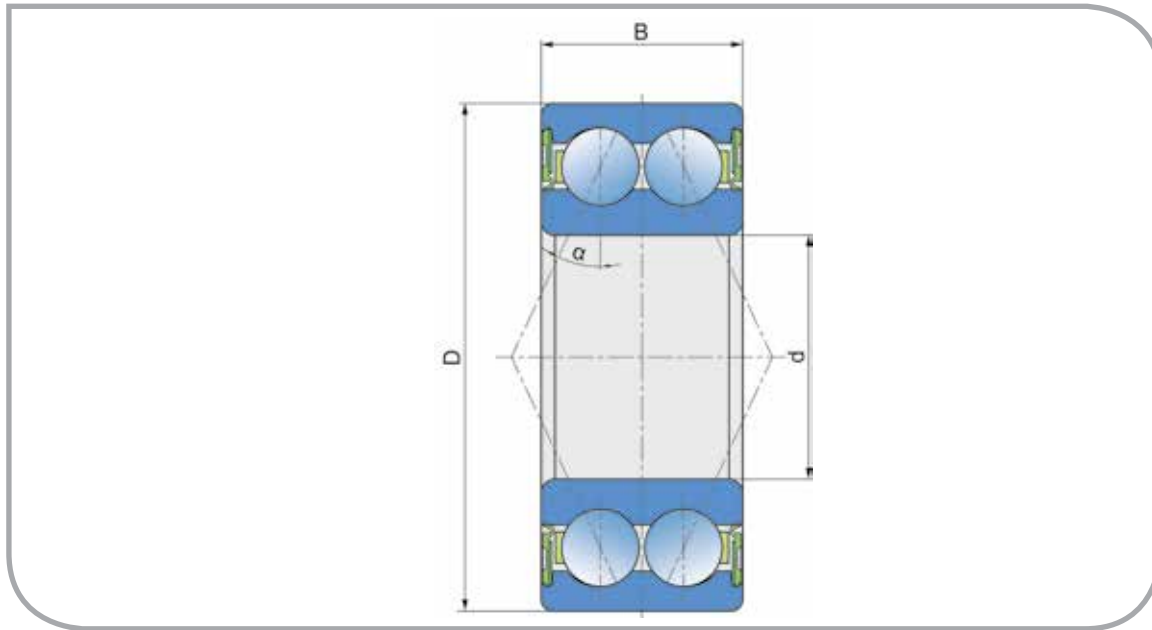

# 3205 B.2RS1

**FKL**      **3205 B.2RS1**

JOHN DEERE    AZ64070

LEMKEN      3198708

www.fkl-iberica.com

**FKL**

## Dimensiones (mm)

d	D	B	$\alpha$	kg
25	52	20,6	25°	0,18