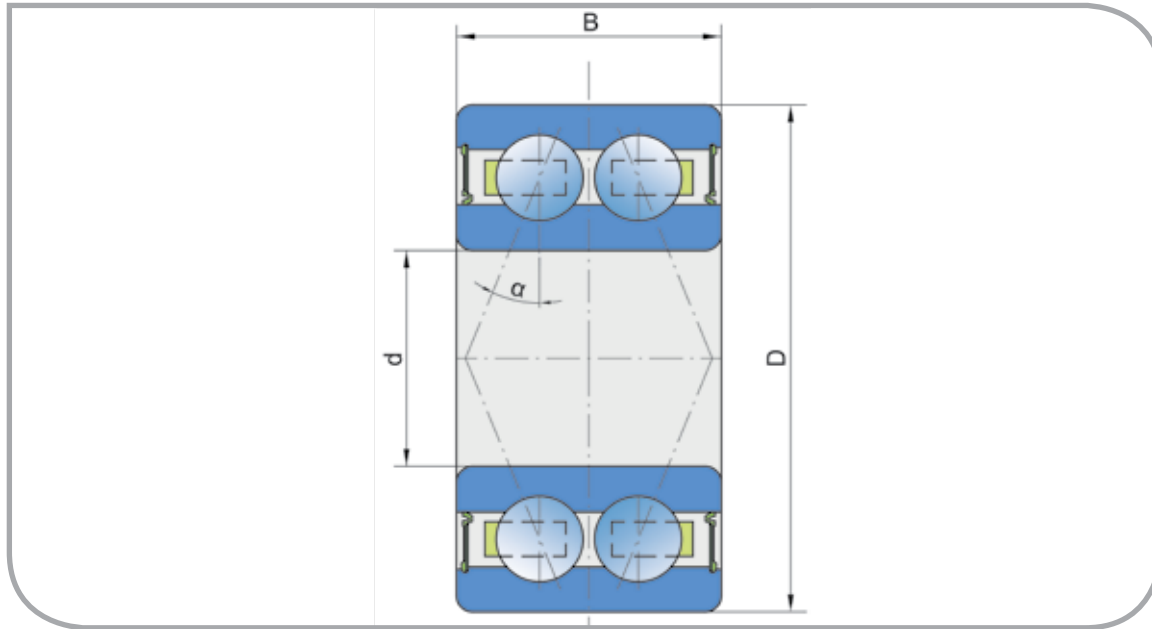

3204 B.2RS1

FKL 3204 B.2RS1

MONOSEM 7014A

www.fkl-iberica.com

FKL

Dimensiones (mm)

d	D	B	α	kg
20	47	20,6	25°	0,16