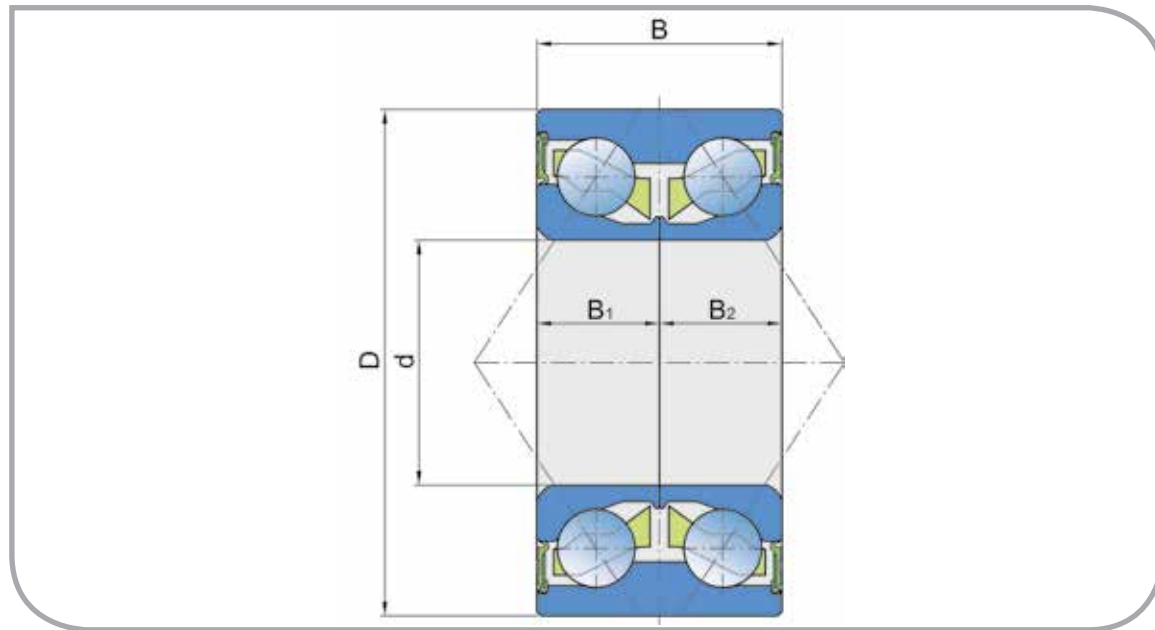

306230

FKL 306230

LEMKEN 3198760

www.fkl-iberica.com

FKL

Dimensiones (mm)

d	D	B	B ₁	B ₂	kg
30	62	30	15	15	0,390