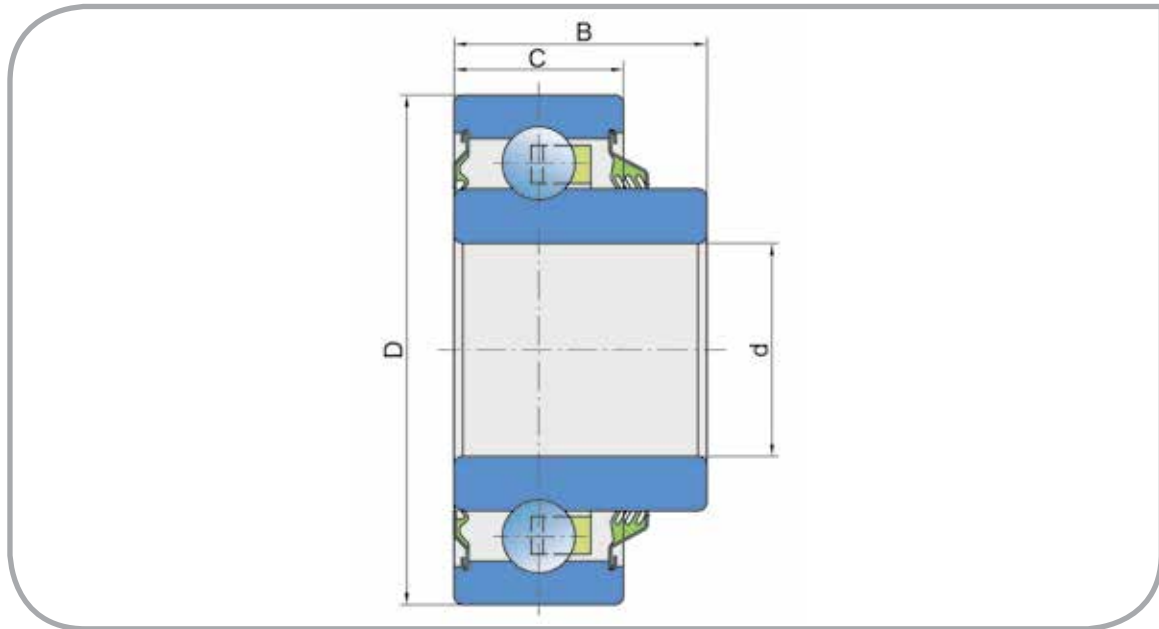

205KRP2

FKL	205KRP2
MARLISS	702020
CASE	1337998C1
FAFNIR	205KRP2
INA	205KRP2
JOHN DEERE	A27002 B30418
SUNFLOWER	SNDR30005

Dimensiones (mm)

d	D	B	C	kg
19,202	52	21,1	15	0,28