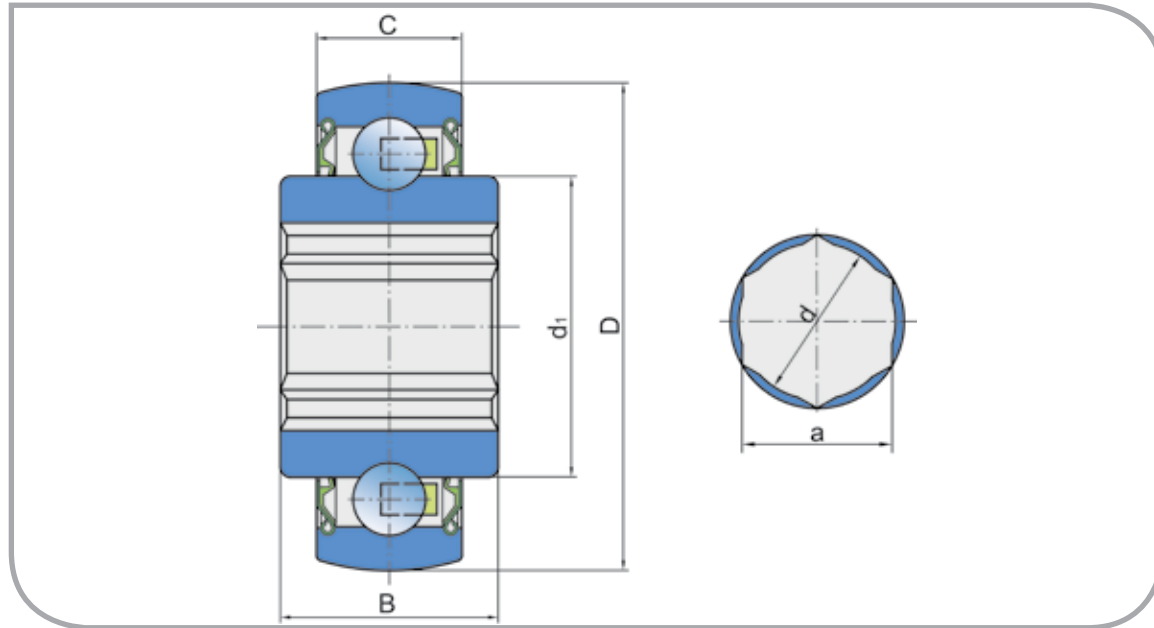

204KRRB2

FKL

204KRRB2

GREAT PLAINS

A-HPS011GP

www.fkl-iberica.com

FKL

Dimensiones (mm)

a	d	d ₁	D	B	C	kg
17,65	18,2	28,2	47	20,96	14	0,145