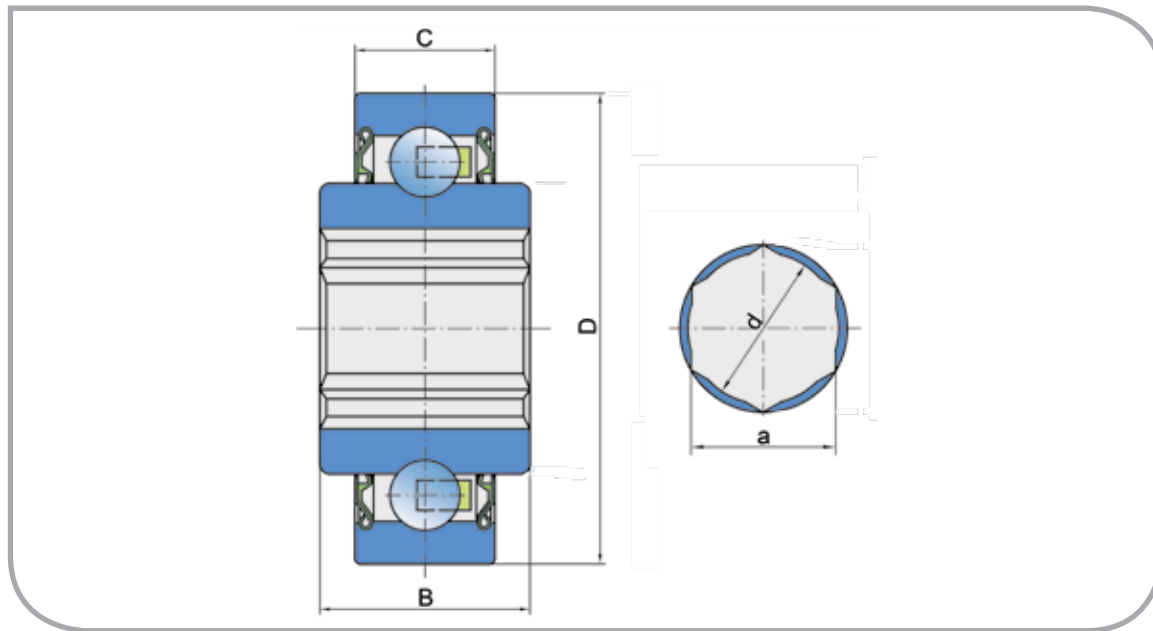

204KRR2

FKL	204KRR2
JOHN DEERE	JD7126; AXE10322
CASE	592141R91
LAND PRIDE	822-173C
MASSEY FERGUSON	PS01102

www.fkl-iberica.com

FKL

Dimensiones (mm)

a	d	D	B	C	kg
17,65	18,2	47	20,96	14	0,145