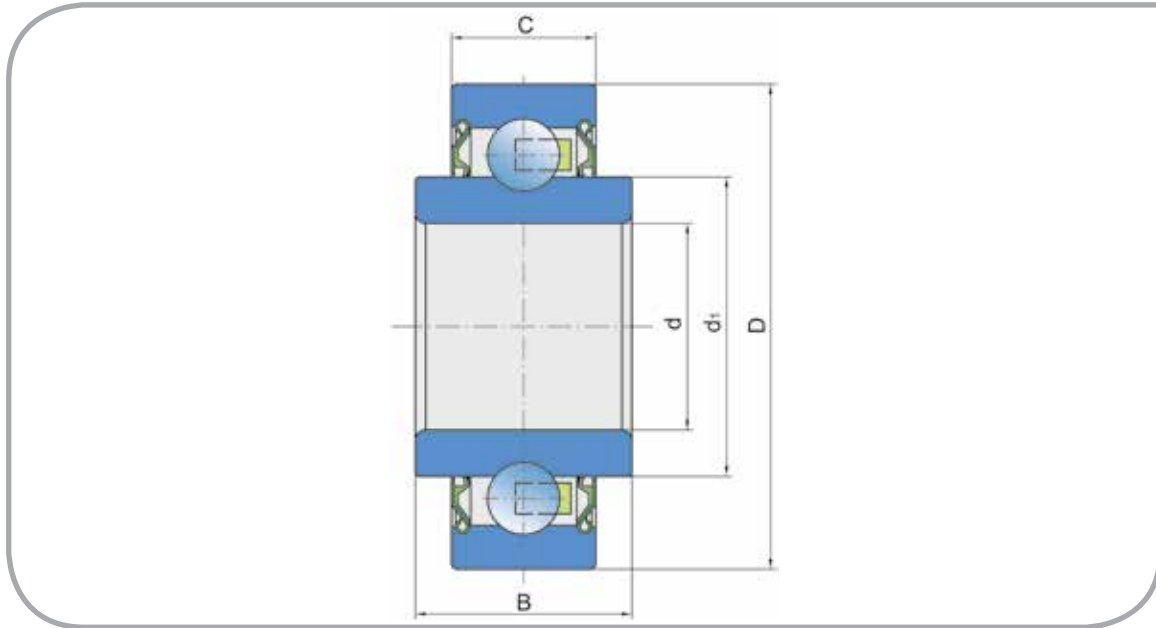

204KRR

FKL

204KRR

KVERNELAND

AC671872

FKL 

www.fkl-iberica.com

Dimensiones (mm)

d	d ₁	D	B	C	kg
20	28,2	47	17,7	14	0,12