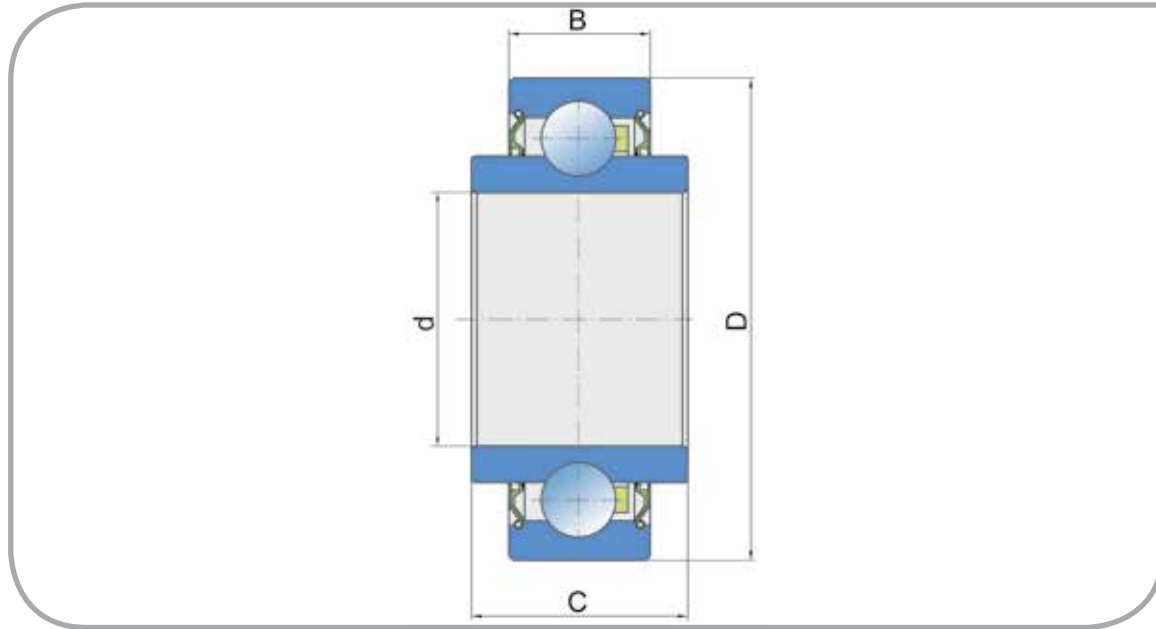

203KRR

FKL

www.fkl-iberica.com

Dimensiones (mm)

d	D	B	C	kg
17	40	12	18,3	0,09