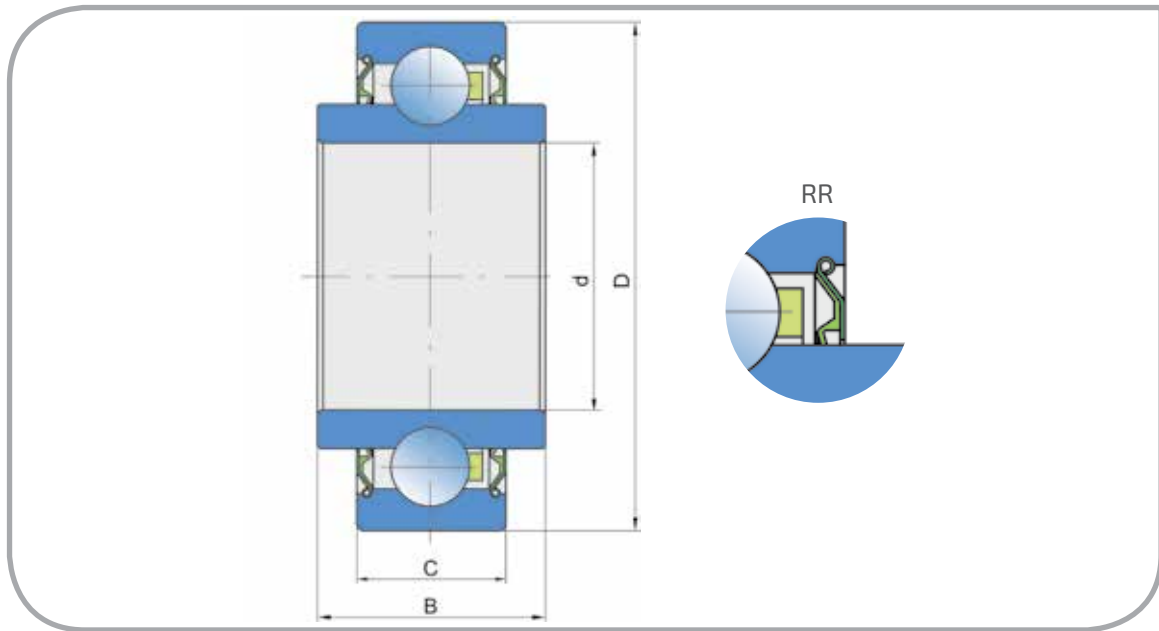

203KRR.AH05

FKL	203KRR.AH05
IHC	107095C91; 611928R91
TYE	522-20SP
JOHN DEERE	JD10008; JD9295
LEMKEN	3198563; 3198702

Dimensiones (mm)

d	D	B	C	kg
13	40	18,29	12	0,09