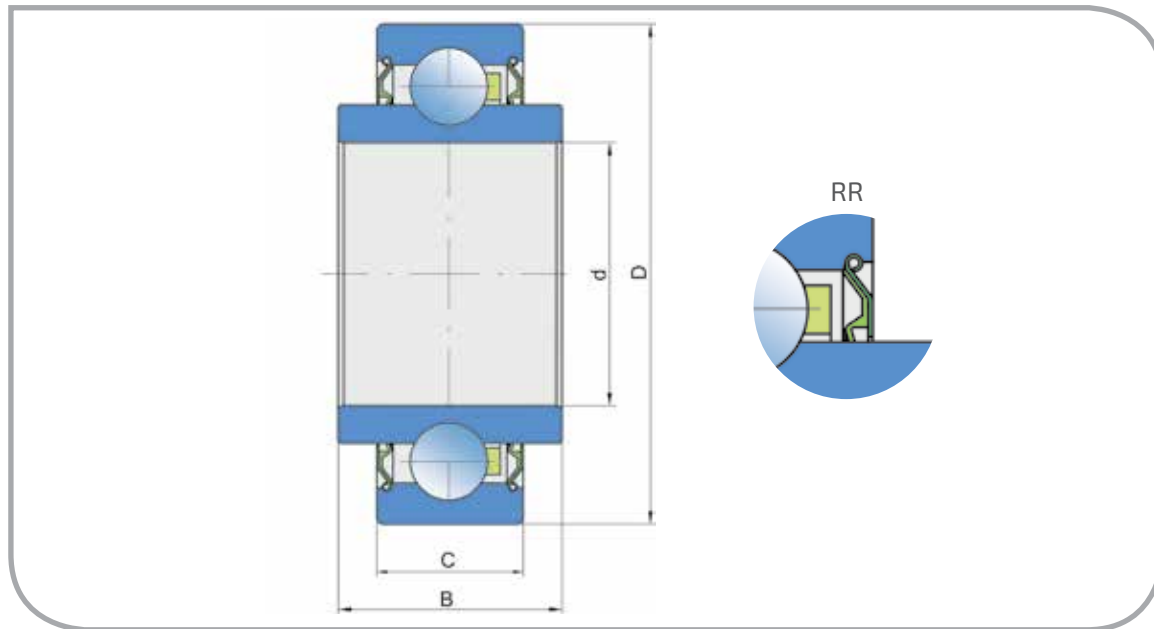

FKL

Dimensiones (mm)

d	D	B	C	kg
16,26	40	18,29	12	0,07